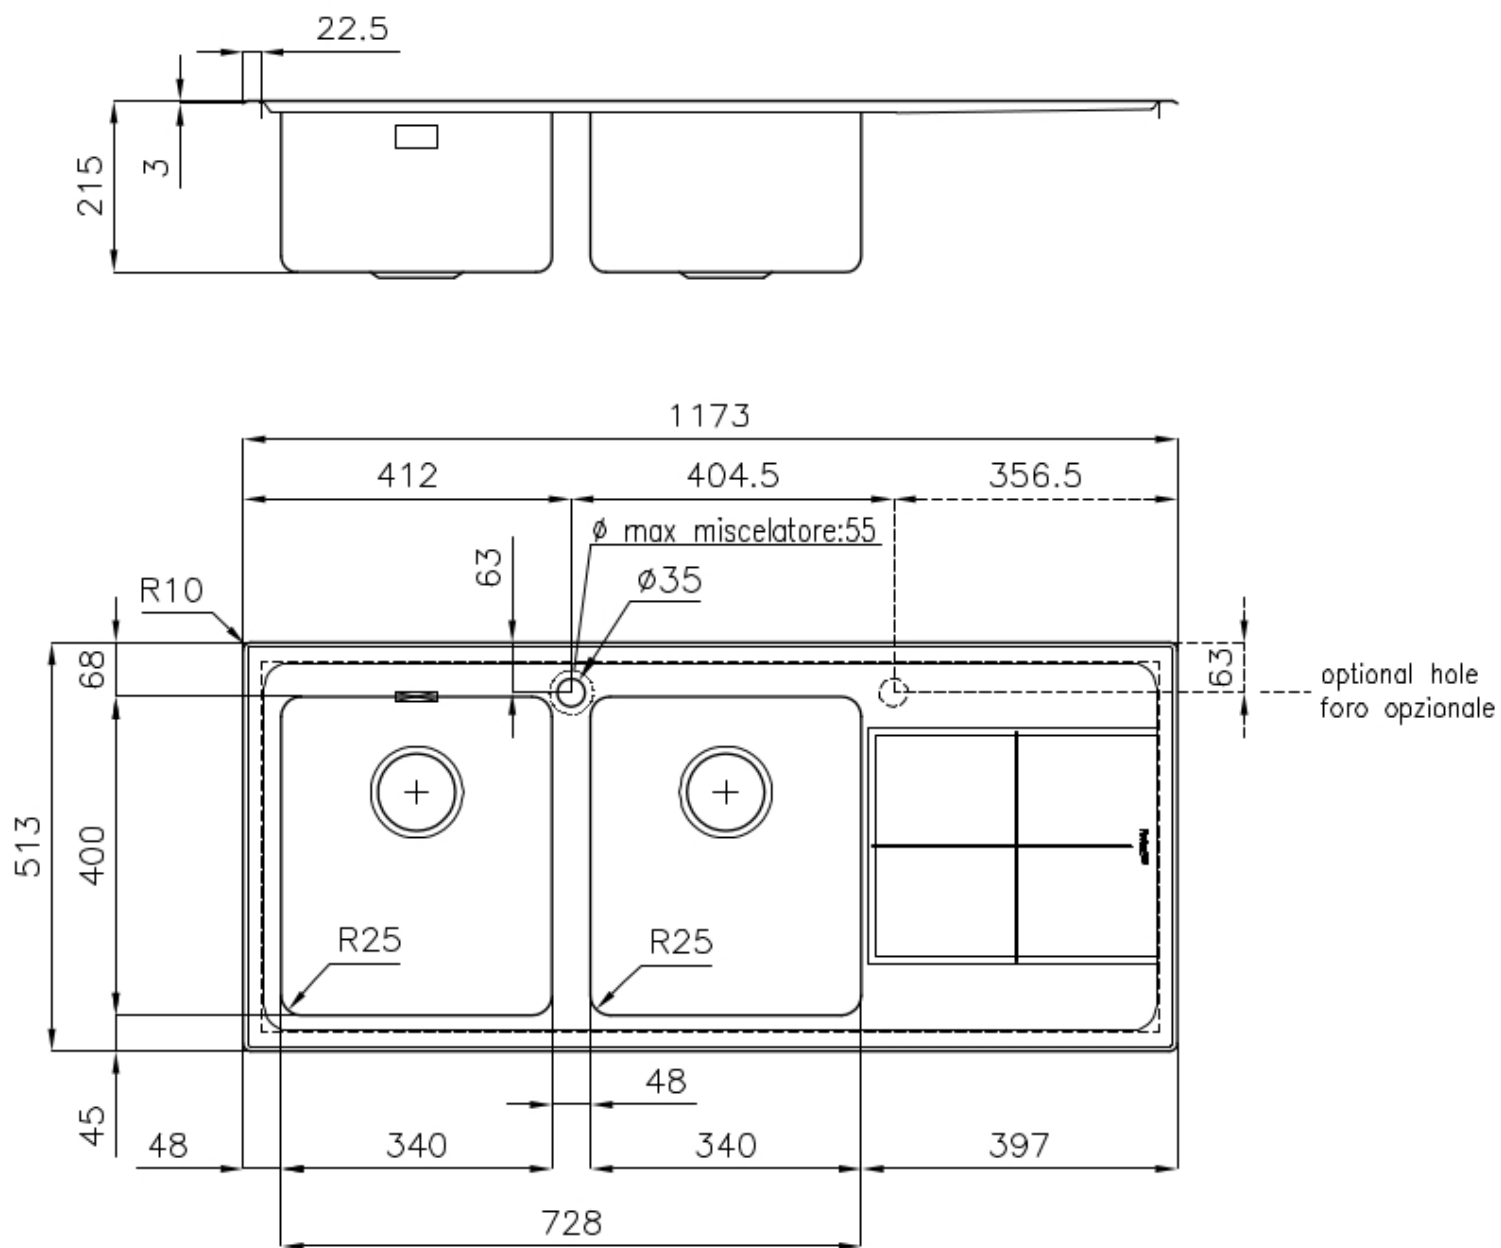

PILETTA 3,5" BASKET

Lo scarico è dotato di piletta grande 3,5", con il pratico tappo a cestello che impedisce il defluire nello scarico di parti solide.

TROPPO PIENO PERIMETRALE

Il troppo/pieno è una sicurezza sempre presente sui lavelli Foster che impedisce il traboccare dell'acqua dalla vasca in caso di dimenticanze. La soluzione a scarico perimetrale migliora l'estetica grazie alla forma squadrata ed essenziale.

Dimensioni 1173x513 mm

Dotazioni standard Ganci di fissaggio, guarnizione, piletta, troppo-pieno e sifone, Imballo in scatola

Fori Mixer 1 foro di serie - 2° foro su richiesta

Foro incasso 1140 x 480 mm

Gocciolatoio Si

Larghezza 117 cm

Misura vasca 340x400mm

Numero vasche 2 vasche

Piletta Piletta 3,5"

DATI TECNICI

ACCESSORI OPZIONALI

Cestello inox
8611 000

Cestello portapiatti inox
8100 303
* solo in abbinamento con l'accessorio
8644 101